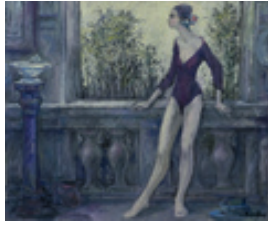

Permalink: <https://www.werkdatenbank.de/documents/obj/wdb_99011449>
Bildrechte: © Siegfried Ratzlaff und Erben
Inhaber:in der Rechte an der Abbildung:
Martin Koenitz, RV-FZ-PA

Ratzlaff, Siegfried
Balkonesse

2009

Gemälde, Malerei
Ölfarbe, Acrylfarbe, Leinwand
Ölmalerei, Acrylmalerei
Öl und Acryl auf Leinwand
70 x 85 cm (Gesamtmaß)

Werkverzeichnisnummer: **M007**

Provenienz: Eigentümer: Privatsammlung