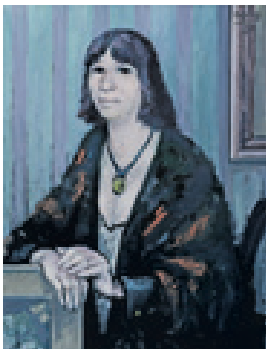

Permalink: <https://www.werkdatenbank.de/documents/obj/wdb_99011460>
Bildrechte: © Siegfried Ratzlaff und Erben
Inhaber:in der Rechte an der Abbildung:
Martin Koenitz, RV-FZ-PA

Ratzlaff, Siegfried
Eva mit grünem Umhang

1998

Gemälde, Malerei

Ölfarbe, Hartfaser

Ölmalerei

Öl auf Hartfaser

65 x 50 cm (Gesamtmaß)

Werkverzeichnisnummer: **M018**

Provenienz: Eigentümer: Privatsammlung