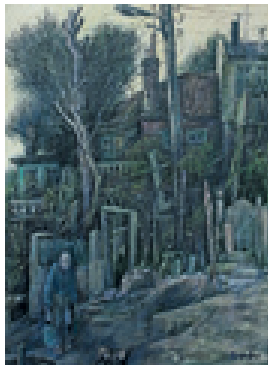

Permalink: <https://www.werkdatenbank.de/documents/obj/wdb_99011444>
Bildrechte: © Siegfried Ratzlaff und Erben
Inhaber:in der Rechte an der Abbildung:
Martin Koenitz, RV-FZ-PA

Ratzlaff, Siegfried
Häuser in Sosopol

1989

Gemälde, Malerei
Ölfarbe, Temperafarbe, Leinwand
Temperamalerei, Ölmalerei
Tempera und Öl auf Leinwand
85 x 65 cm (Gesamtmaß)

Werkverzeichnisnummer: **M002**

Provenienz: Eigentümer: Privatsammlung