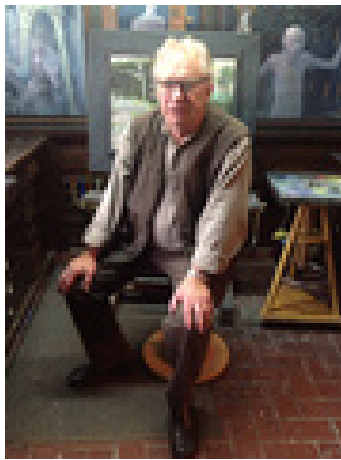

Siegfried Ratzlaff

1934.02.14

Bestandsverzeichnis

Ratzlaff, Siegfried [Malerei]

Permalink: https://www.werkdatenbank.de/documents/obj/wdb_99011443
Bildrechte: © Siegfried Ratzlaff und Erben
Inhaber:in der Rechte an der Abbildung:
Martin Koenitz, RV-FZ-PA

Ratzlaff, Siegfried
Am Grabe. Zu Tschingis Aitmatow „Der Tag zieht den Jahrhundertweg“

1989

Gemälde, Malerei
Ölfarbe, Temperafarbe, MDF (mitteldichte Faserplatte)
Temperamalerei, Ölmalerei
Tempera und Öl auf Hartfaser
70 x 85 cm (Gesamtmaß)