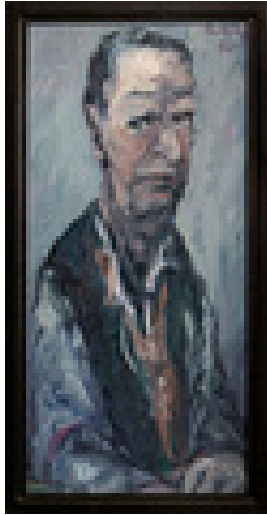

Ratzlaff, Siegfried
Kritiker

2014

Gemälde, Malerei

Ölfarbe, Acrylfarbe, Leinwand

Ölmalerei, Acrylmalerei

Acryl und Öl auf Leinwand

70 x 49,5 cm (Gesamtmaß)

Werkverzeichnisnummer: **M012**

Provenienz: Eigentümer: im Besitz Künstler:in

Permalink: https://www.werkdatenbank.de/documents/obj/wdb_99011455
Bildrechte: © Siegfried Ratzlaff und Erben
Inhaber:in der Rechte an der Abbildung:
Heublein, Fabian, RV-FZ-PA