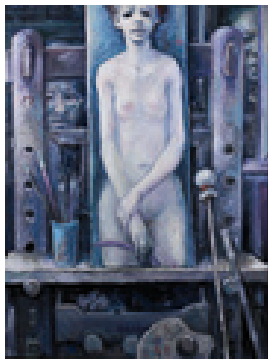

Permalink: <https://www.werkdatenbank.de/documents/obj/wdb_99011447>
Bildrechte: © Siegfried Ratzlaff und Erben
Inhaber:in der Rechte an der Abbildung:
Martin Koenitz, RV-FZ-PA

Ratzlaff, Siegfried
Geliebte alte Staffelei II

1999

Gemälde, Malerei
Ölfarbe, Acrylfarbe, Sperrholz
Ölmalerei, Acrylmalerei
Öl und Acryl auf Sperrholz
71,5 x 56 cm (Gesamtmaß)

Werkverzeichnisnummer: **M005**

Provenienz: Eigentümer: Privatsammlung