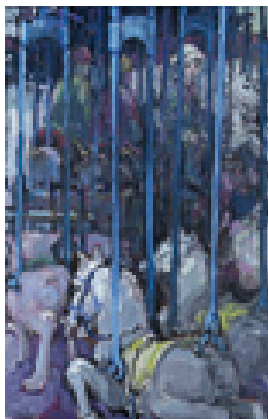

Permalink: <https://www.werkdatenbank.de/documents/obj/wdb_99011448>
Bildrechte: © Siegfried Ratzlaff und Erben
Inhaber:in der Rechte an der Abbildung:
Martin Koenitz, RV-FZ-PA

Ratzlaff, Siegfried
Kinderkarussell

2000

Gemälde, Malerei
Ölfarbe, Acrylfarbe, Holz
Ölmalerei, Acrylmalerei
Öl und Acryl auf Holz
65 x 43 cm (Gesamtmaß)

Werkverzeichnisnummer: **M006**

Provenienz: Eigentümer: Privatsammlung