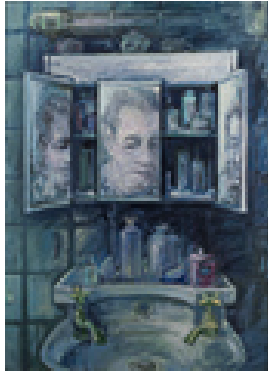

Permalink: <https://www.werkdatenbank.de/documents/obj/wdb_99011446>
Bildrechte: © Siegfried Ratzlaff und Erben
Inhaber:in der Rechte an der Abbildung:
Martin Koenitz, RV-FZ-PA

Ratzlaff, Siegfried
Blick in den morgendlichen Flügelaltar

1995

Gemälde, Malerei
Ölfarbe, Leinwand, Acrylfarbe
Ölmalerei, Acrylmalerei
Öl und Acryl auf Leinwand
77 x 58 cm (Gesamtmaß)

Werkverzeichnisnummer: **M004**

Provenienz: Eigentümer: Privatsammlung