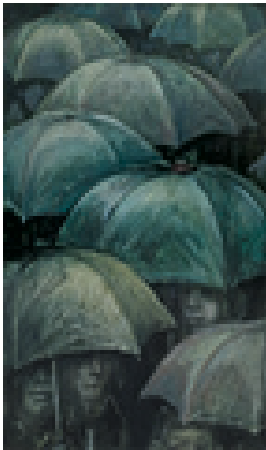

1999

Gemälde, Malerei

Acrylfarbe, Ölfarbe, MDF (mitteldichte Faserplatte)

Acrylmalerei, Ölmalerei

Öl und Acryl auf Hartfaser

50 x 60 cm (Gesamtmaß)

Werkverzeichnisnummer: **M010**

Provenienz: Eigentümer: Privatsammlung