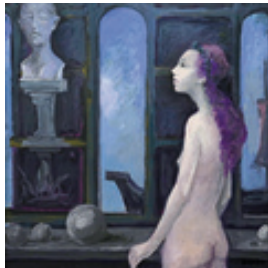

Permalink: <https://www.werkdatenbank.de/documents/obj/wdb_99011450>
Bildrechte: © Siegfried Ratzlaff und Erben
Inhaber:in der Rechte an der Abbildung:
Martin Koenitz, RV-FZ-PA

Ratzlaff, Siegfried
Geschichte der Cassandra. Hoffnungen und Ahnungen der Dido V

2003

Gemälde, Malerei
Acrylfarbe, Leinwand
Acrylmalerei
Acryl auf Leinwand
70 x 70 cm (Gesamtmaß)

Werkverzeichnisnummer: **M008**

Provenienz: Eigentümer: Privatsammlung